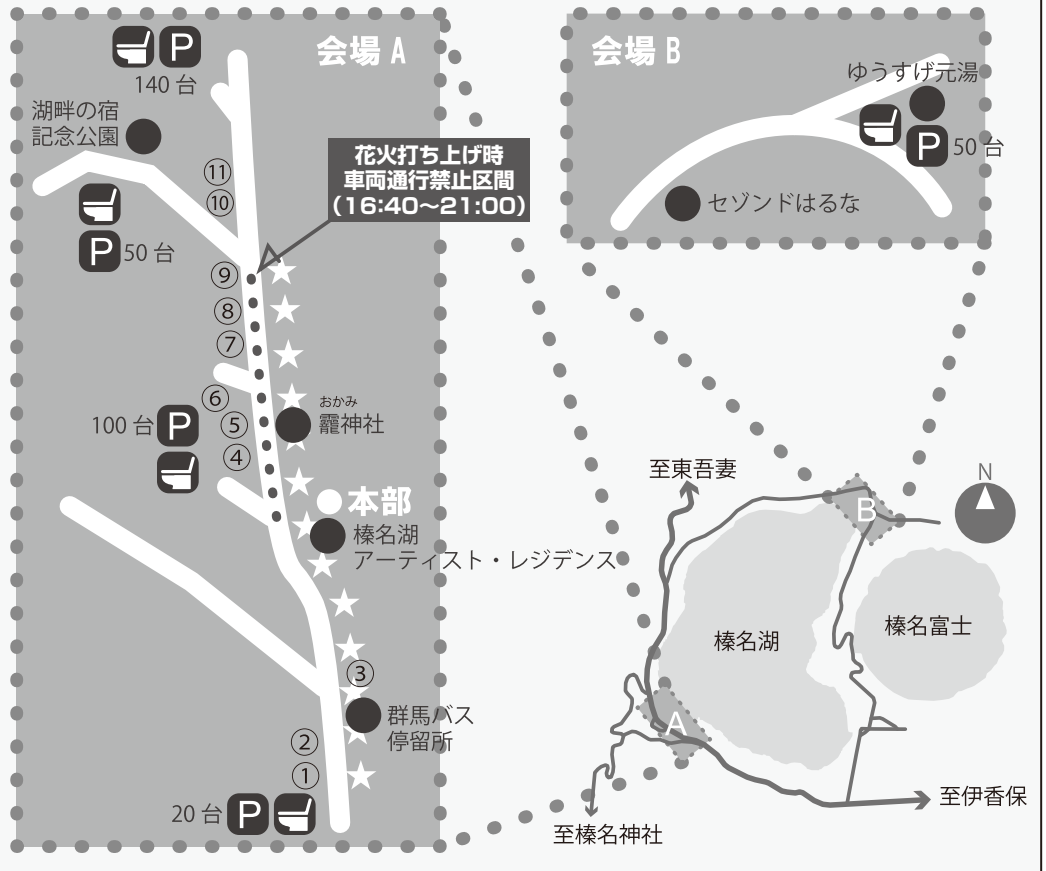

榛名湖 イルミネーション フェスタ 2023

12/15金▶25日

榛名湖畔店舗前周辺 17:00~21:00

※冬用タイヤ・チェーン等の装備をし、安全運転でお越しください。

打ち上げ花火 20:00から
(約3分程度)

12/15金・19日
22日・25日

打ち上げ花火は荒天等の理由により開始時間および終了時間の変更、または中止になる場合があります。

榛名湖イルミネーション実行委員会

群馬バス旅行センターでは、バスツアー
「榛名湖イルミネーションフェスタ
とフランス料理の夕食」

を企画し、参加者を募集しています。詳細は、電話にて直接お問い合わせください。

群馬バス旅行センター
TEL 027-364-1212
●営業日・営業時間● 月～金
9時～17時30分（休業日 土・日・祝日）

榛名湖イルミネーションフェスタ2023 会場案内図

榛名湖のフオスポットを撮影で景品GET!!

イルミフォトラリー

会場内の指定されたフオスポットを3カ所すべて撮影して、本部テントのスタッフにお見せください。
期間中、花火開催日以外の日のみ毎日先着100名様にステキなプレゼントを差し上げます。

※フォトラリー参加には、会場内店舗で商品購入時にもらえる参加券が必要です。

イルミフォトラリー参加店舗一覧

番号	店舗名
①	甲子亭支店
②	甲子亭
③	榛名湖レストハウス
④	Cafe 水月
⑤	大蔵坊こばやし
⑥	カフェテラス エヴァ
⑦	ふじや
⑧	白樺亭
⑨	ながお亭
⑩	つるや
⑪	福一亭