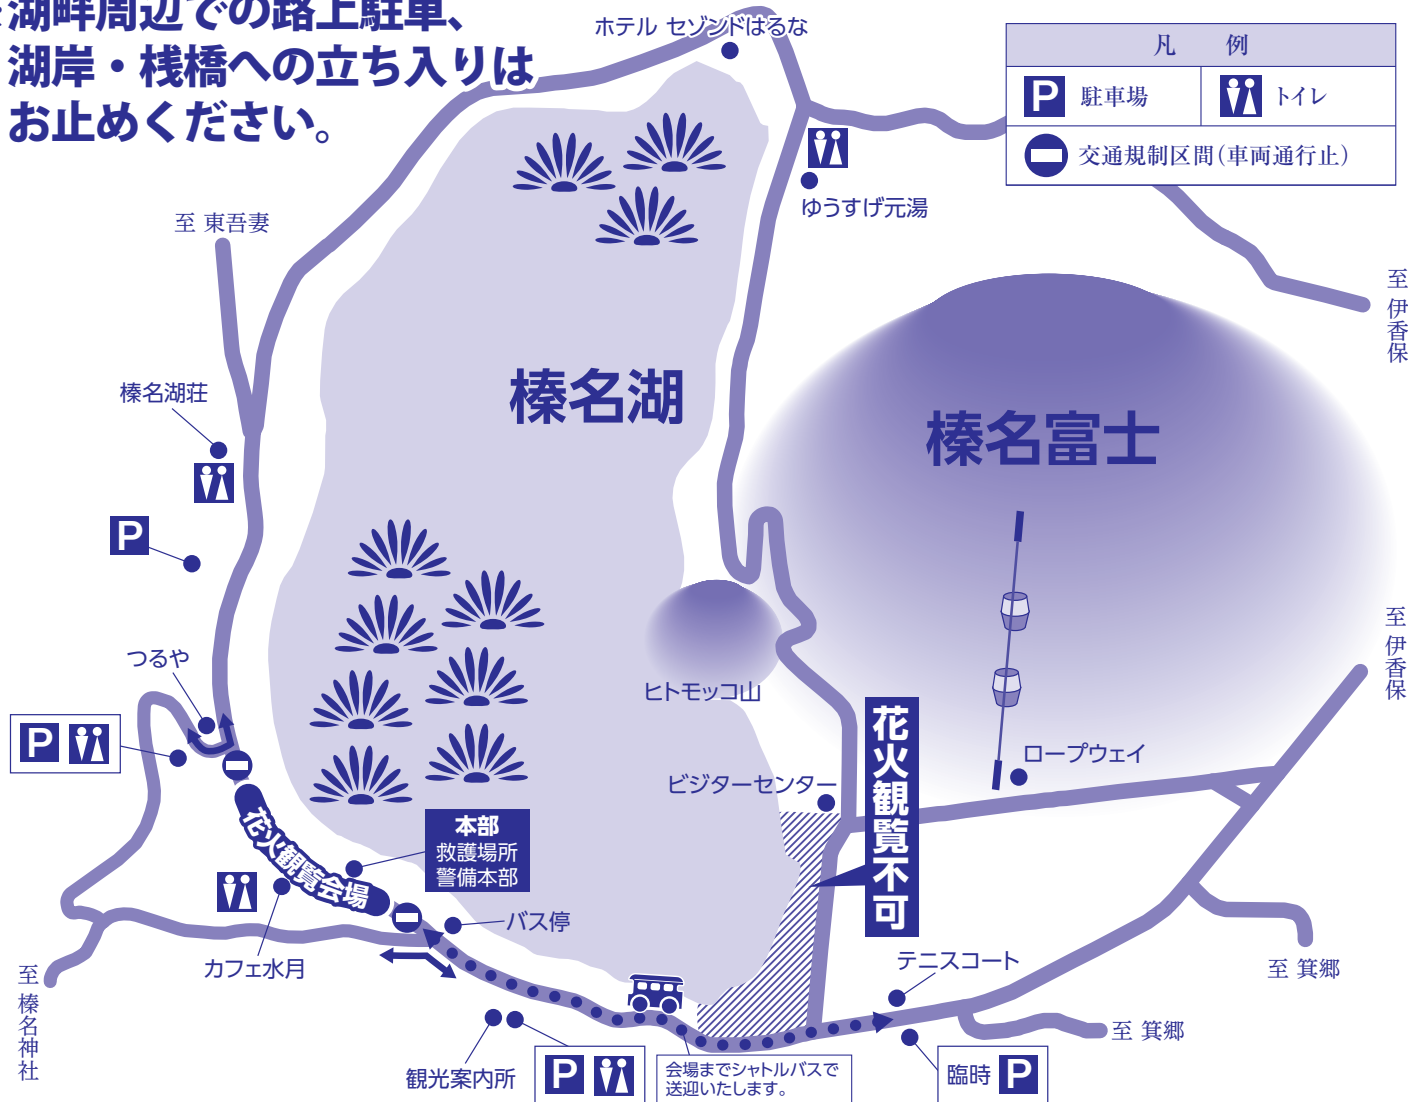

榛名湖花火大会案内図

交通規制時間 午後5時～10時まで

※湖畔周辺での路上駐車、湖岸・棧橋への立ち入りはお止めください。

協賛

荒瀬印刷 イイツカサイン 梅21 群馬銀行室田支店

群馬トヨペット サン スナガ スギウラ 高崎信用金庫室田支店

榛名ライフスプリングス 藤田エンジニアリング

阿部正則税理士事務所 伊香保温泉旅館協同組合 泉司法総合事務所 イイジマデンキ 追川工業
 小淵徹雄税理士事務所 温泉宿塚越屋七兵衛 大塚石材店 織田会計事務所 小山ガレージ おおみや
 オジーズ オートクリニック 関東土建 関東新聞販売 柿崎石材店 木戸原モータース キクマ 倉屋
 群馬バス 群成舎 群馬県旅館ホテル生活衛生同業組合 後閑商店 三朝工業 三硬 生和機材
 しぶかわ商工会 しぶかわ商工会青年部 信交 善如寺医院 JGMベルエアゴルフクラブ 武井工業
 ダスキン豊岡支店 長設工業 千代田組 つるまい本舗 トータルワークサービス トーホー・北関東前橋支店
 長井住宅工業 ニュー東屋物産 原田製材 ハコダ 樋口鉄工 広友興業 魚籠屋(びくや) 富士技工
 フォーユーブレイン 万年家 味角寿司 みどり運送 山木屋 焼肉箕輪亭 ヤマト ユーコムサービス
 ヨシダ るり光 レンタルランド